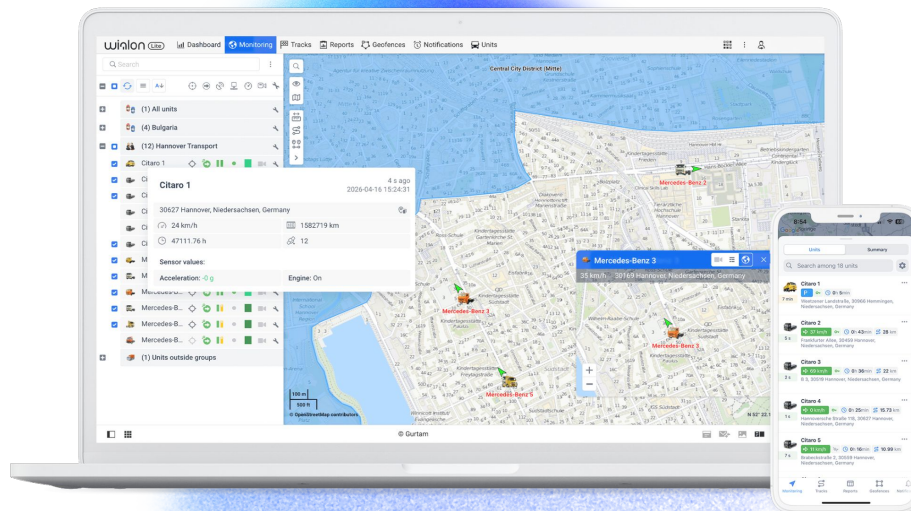

Conheça o Wialon **Lite**

A solução leve para resultados rápidos.

O Wialon Lite oferece as **ferramentas essenciais para rastreamento GPS em tempo real, proteção de ativos e controle operacional** — sem a complexidade ou o custo de um sistema completo.

Ele foi desenvolvido para projetos em que funcionalidades essenciais, implantação rápida e acessibilidade são o que mais importa.

Até **10x mais econômico** do que algumas das principais plataformas do mercado.