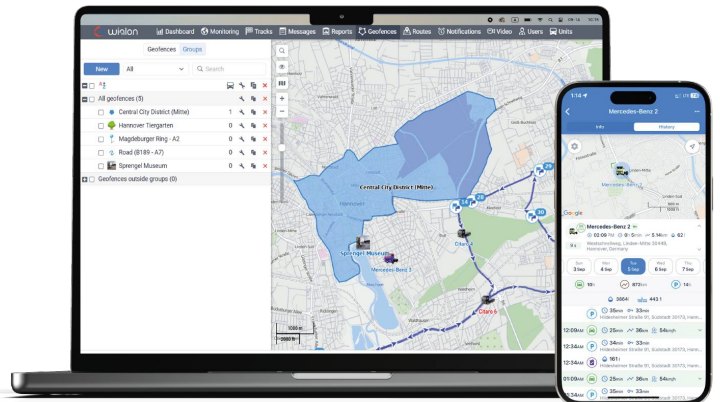

WIALON: TRANSFORMAMOS LAS OPERACIONES DE SU FLOTA

Wialon es una solución de software flexible y eficaz para la digitalización de flotas en la que confían miles de empresas en todo el mundo.

Ofrece una amplia gama de funciones para mejorar los procesos de gestión de flotas, desde el seguimiento de flotas en tiempo real hasta la digitalización integral, la evaluación de la calidad de la conducción, la planificación del mantenimiento y mucho más.

Datos principales sobre Wialon

- Cuenta con versión basada en la nube y en servidor
- Tiempo de actividad garantizado por SLA de 99,95 %
- Centros de datos de nivel 3 en Estados Unidos y Europa
- Integración sin problemas con el software de la empresa (por ejemplo, CRM, ERP y sistemas de BI)
- Datos almacenados y protegidos en plena conformidad con el GDPR
- Desarrollado por una empresa con certificación ISO 27001:2017 e ISO 9001:2015

Desbloquee el potencial de su flota

- Elimine el papel y optimice los procesos rutinarios de gestión de flotas
- Automatice los procesos operativos existentes de su empresa
- Aproveche al máximo los recursos y reduzca costes
- Reduzca el tiempo de inactividad y prolongue la vida útil de los vehículos y la maquinaria
- Evite las descargas y el uso indebido de combustible
- Proteja los vehículos contra robos
- Minimice el kilometraje y el tiempo hasta el destino
- Aumente la seguridad de los conductores y garantice el cumplimiento de la normativa vial

Adecuado para muchos sectores

Wialon ofrece un amplio conjunto de características, por lo que es una opción ideal para [diversos entornos empresariales](#). Sus funciones, como el control del combustible, el control del comportamiento de los conductores, la videotelemática, los informes avanzados y muchas más, agilizan los procesos de gestión de flotas y aumentan la eficiencia de su empresa.

Transporte de larga distancia

Transporte de pasajeros

Entregas locales

Seguridad y protección

Agricultura inteligente

Servicios públicos y domésticos

Minería y procesamiento

Construcción

¿Busca soluciones a medida? Los expertos del equipo de Wialon estarán en estrecha colaboración con su proveedor de servicios de gestión de flotas durante el proceso de implementación del software para garantizar que se adapte perfectamente a las necesidades específicas de su empresa.

Empiece a gestionar su flota con Wialon

Ahora mismo, más de 40 000 empresas de todos los tamaños y tipos en todo el mundo están utilizando Wialon para [impulsar la eficiencia de su flota](#) y disfrutar de resultados reales. Pruébalo y obtenga experiencia de cómo puede ayudar a optimizar los procesos, ahorrar dinero y recursos.

[Descubra Wialon](#) y empiece a aprovechar sus beneficios hoy mismo.