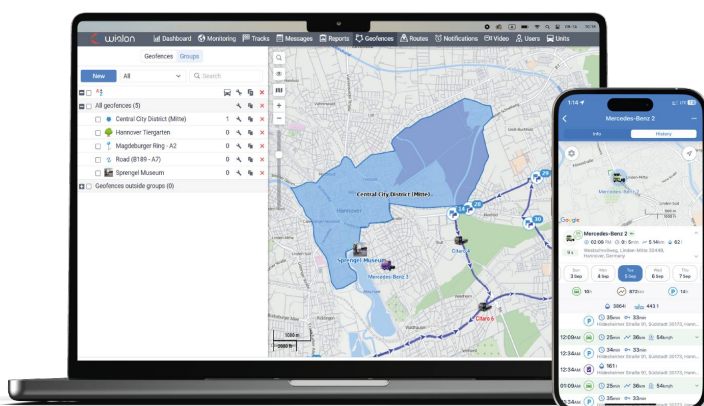

WIALON : LA PLATEFORME QUI TRANSFORME VOS OPÉRATIONS DE FLOTTE

Wialon est une solution logicielle flexible et efficace pour la digitalisation des flottes, adoptée par des milliers d'entreprises dans le monde entier.

Elle offre un large éventail de fonctionnalités pour améliorer vos processus de gestion de flotte, allant du suivi en temps réel de la flotte à la digitalisation complète, en passant par l'évaluation de la qualité de conduite, la planification de la maintenance, et bien plus encore.

Faits clés sur Wialon

- Disponible en tant que solution cloud et serveur
- Offre un temps de disponibilité garanti de 99,5 % via SLA
- Hébergé dans des centres de données de niveau 3 aux États-Unis et en Europe
- S'intègre parfaitement aux logiciels d'entreprise (par exemple, CRM, ERP et systèmes BI)
- Les données sont stockées et protégées en conformité totale avec le RGPD
- Développé par une entreprise certifiée ISO 27001:2017 et ISO 9001:2015

Libérez le potentiel de votre flotte

- Passez au numérique et simplifiez les processus de gestion de flotte courants
- Automatisez les flux opérationnels existants de votre entreprise
- Maximisez l'utilisation des ressources et réduisez les coûts
- Réduisez les temps d'arrêt et prolongez la durée de vie des véhicules et des machines
- Éliminez les pertes et les usages abusifs de carburant
- Protégez les véhicules contre le vol
- Minimisez les trajets inutiles et le temps de déplacement
- Améliorez la sécurité des conducteurs et assurez la conformité aux réglementations routières

Solution adaptée à de nombreux secteurs

Wialon offre un large éventail de fonctionnalités, ce qui en fait un choix idéal pour **divers environnements professionnels**. Ses capacités, telles que le contrôle du carburant, la surveillance du comportement des conducteurs, la télématique vidéo, les rapports avancés, et bien d'autres, simplifient vos processus de gestion de flotte et augmentent l'efficacité de votre entreprise.

Transport longue distance

Transport de passagers

Livraisons locales

Sécurité et sûreté

Agriculture intelligente

Services publics et résidentiels

Exploitation minière et traitement

Construction

Vous cherchez des solutions sur mesure ? Les experts dédiés de Wialon collaborent étroitement avec votre fournisseur de services de gestion de flotte lors du processus d'implémentation du logiciel pour s'assurer qu'il répond parfaitement aux besoins spécifiques de votre entreprise.

Commencez à gérer votre flotte avec Wialon

À cet instant précis, plus de 40 000 entreprises de toutes tailles et de tous types à travers le monde utilisent Wialon pour **améliorer l'efficacité de leur flotte** et obtenir des résultats concrets. Essayez-le et découvrez comment Wialon aide à optimiser les processus, en économisant de l'argent et des ressources.

[Découvrez Wialon](#) et commencez à en tirer profit dès aujourd'hui.