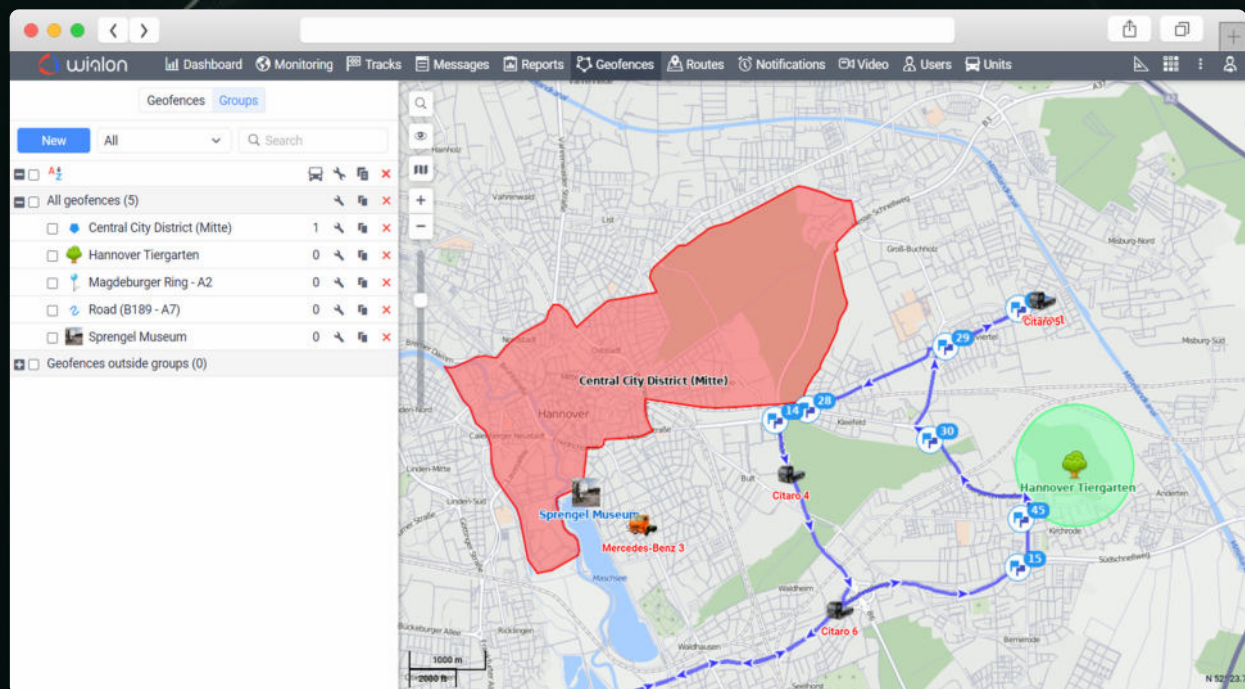

Отчёты

winlon Dashboard Monitoring Tracks Messages Reports Geofences Routes Drivers Notification Video Users Units

Template: New report
Object: EcoDriving Car
Interval: Specified interval
From: 2023 August 31 00:00
To: 2023 September 13 23:59
Clear Execute

Геозоны

Контроль расхода топлива

Контроль качества вождения

Маршрутизация

Этот инструмент учитывает различные критерии для создания оптимальных маршрутов, например, тип транспортного средства и груза, дорожный трафик и расход топлива, а также позволяет использовать сторонние карты, интегрированные с платформой.