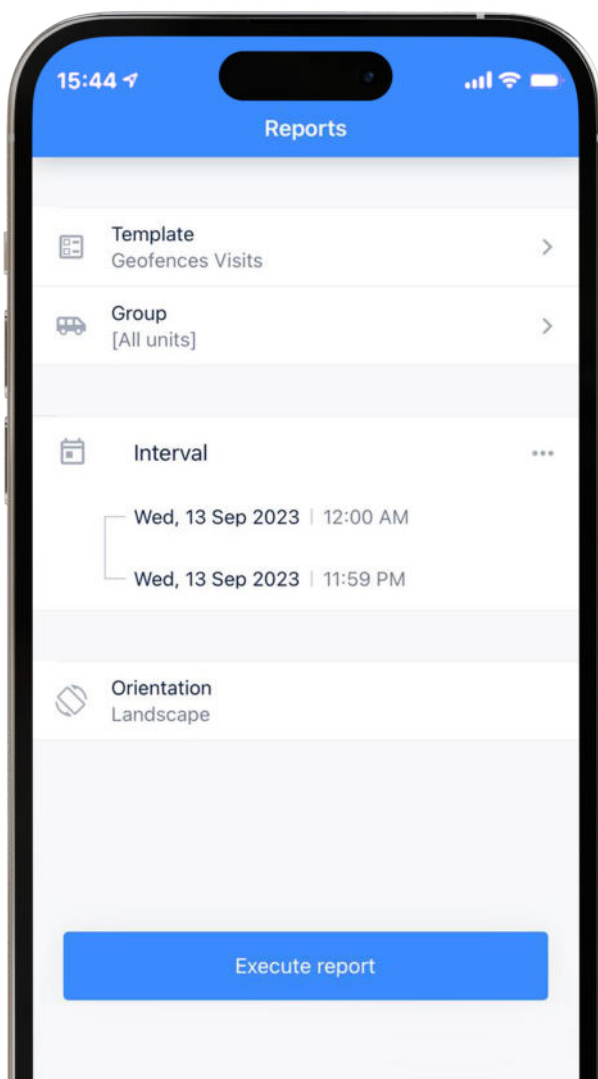

Дашборд

Дашборд показывает все ключевые данные по автопарку с помощью настраиваемых виджетов. Независимо от сложности данных, дашборд представит их в простом виде, одинаково понятном, как для новичков, так и для опытных пользователей.

Геозоны

Контроль расхода топлива

Контроль качества вождения

Маршрутизация

Этот инструмент учитывает различные критерии для создания оптимальных маршрутов, например, тип транспортного средства и груза, дорожный трафик и расход топлива, а также позволяет использовать сторонние карты, интегрированные с платформой.

Видеомониторинг

Прямая трансляция или видеозаписи с камер, установленных на ТС позволяют провести детальный анализ дорожных происшествий. Он повышает безопасность дорожного движения и полезен в сфере умного страхования.