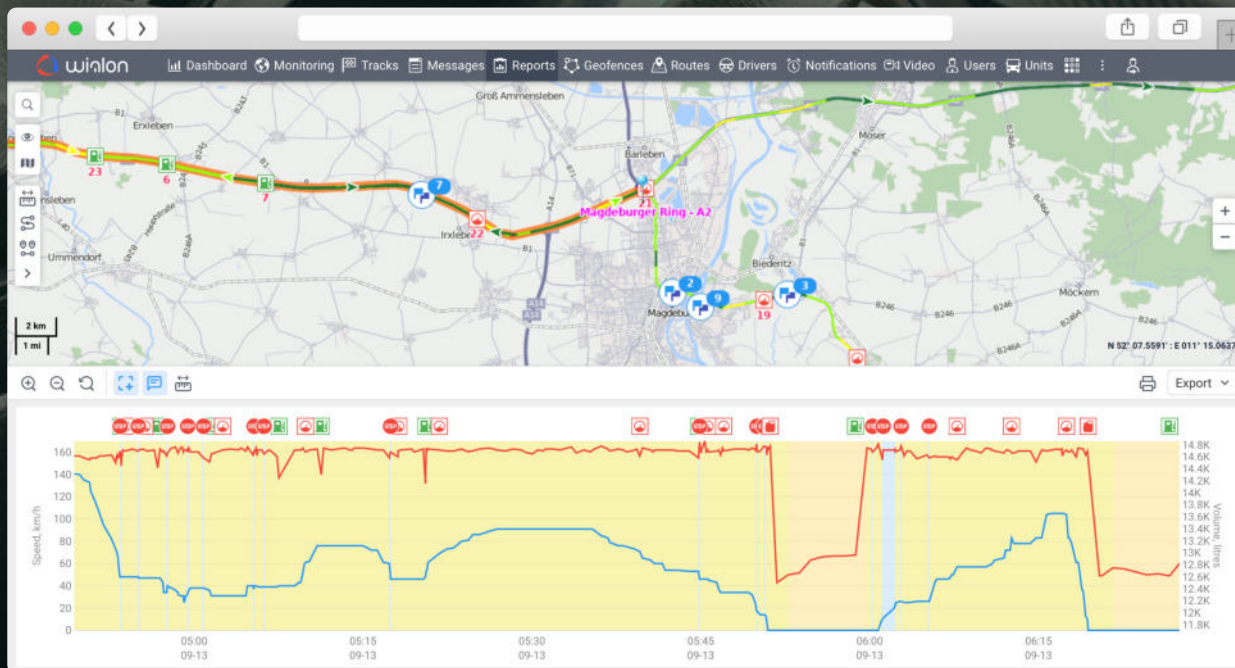

Отчёты

winlon Dashboard Monitoring Tracks Messages Reports Geofences Routes Drivers Notification Video Users Units

Template: New report
Object: EcoDriving Car
Interval: Specified interval
From: 2023 August 31 00:00
To: 2023 September 13 23:59
Clear Execute

Геозоны

Контроль расхода топлива

Контроль качества вождения

Маршрутизация

Этот инструмент учитывает различные критерии для создания оптимальных маршрутов, например, тип транспортного средства и груза, дорожный трафик и расход топлива, а также позволяет использовать сторонние карты, интегрированные с платформой.