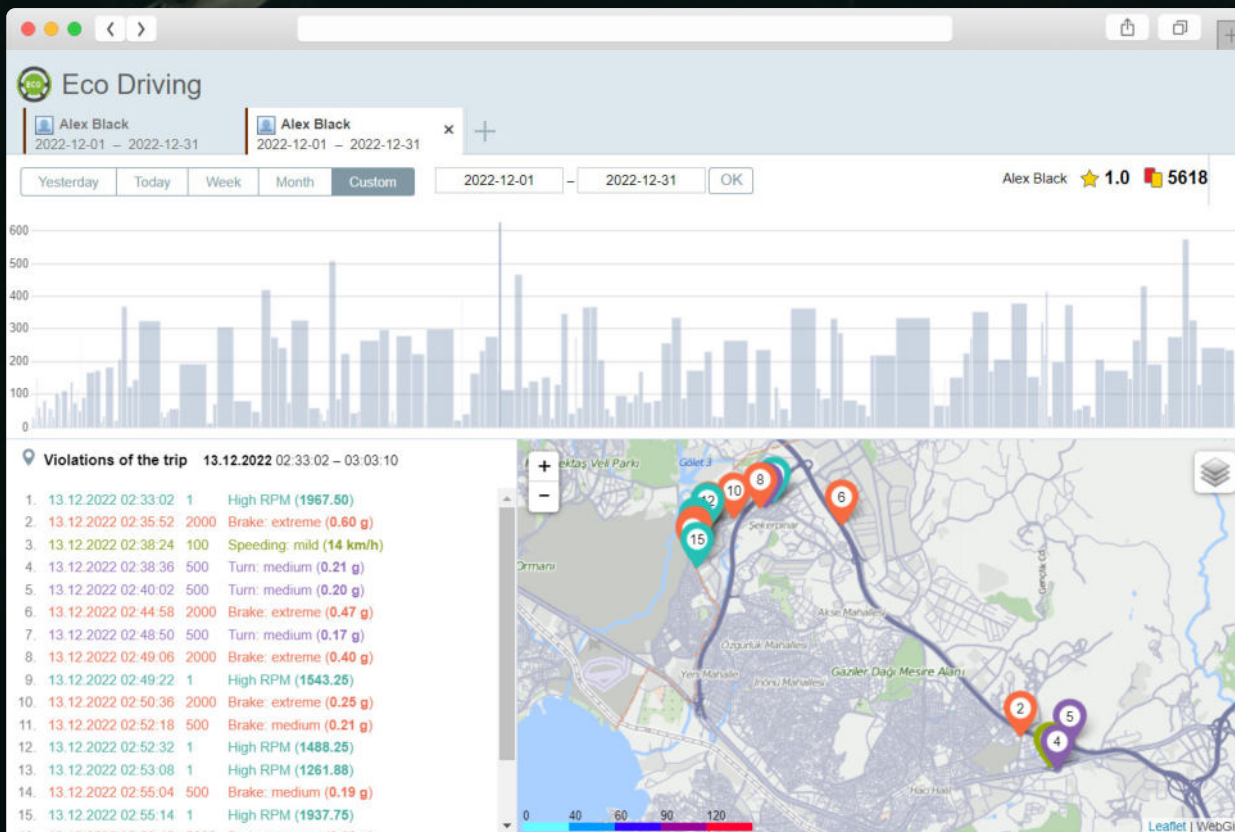

Геозоны

Контроль расхода топлива

Контроль качества вождения

Маршрутизация

Этот инструмент учитывает различные критерии для создания оптимальных маршрутов, например, тип транспортного средства и груза, дорожный трафик и расход топлива, а также позволяет использовать сторонние карты, интегрированные с платформой.