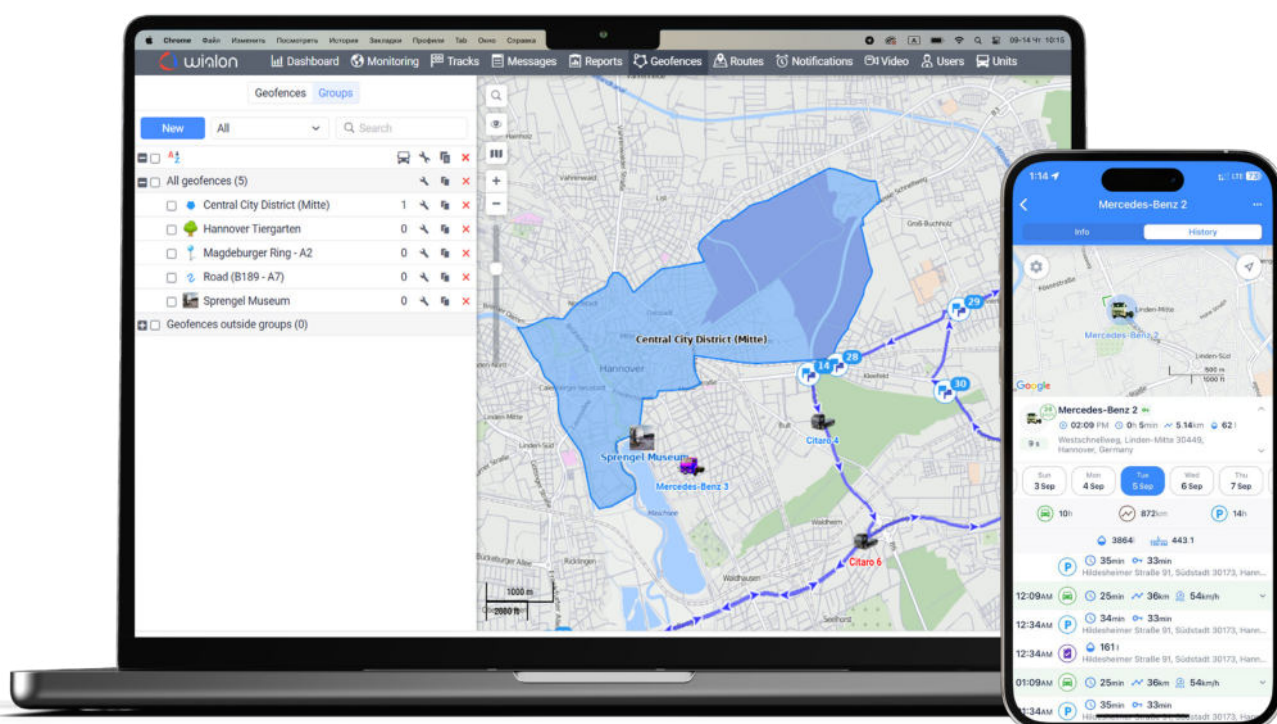

Что такое Wialon

Wialon — это платформа для управления любыми автопарками: легковых и грузовых автомобилей, спецтехники, мотоциклов и т.д.

Wialon предлагает широкий набор функций:

- мониторинг в режиме реального времени
- контроль расхода топлива
- маршрутизация
- видеомониторинг
- мощная аналитика и отчетность
- и многое другое

С помощью этих инструментов владельцы автопарков могут эффективно управлять транспортными активами компании и держать под контролем каждый аспект автопарка — от качества вождения до обеспечения безопасности груза.

Платформа также предлагает нишевый функционал и возможность интеграции с программным обеспечением сторонних разработчиков.