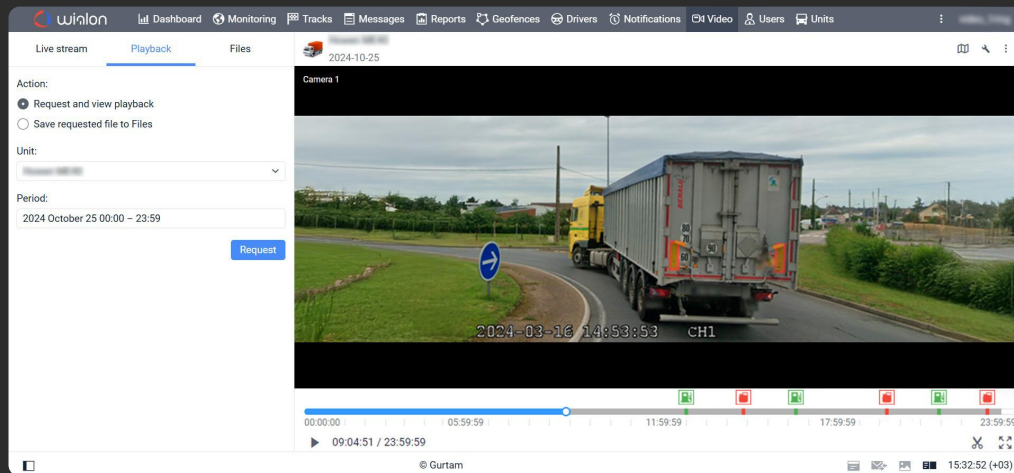

Как Wialon трансформирует работу автопарков

Благодаря инструментам **видеотелематики** владельцы автопарков могут просматривать прямые трансляции или записи видео. Это позволяет объективно анализировать ДТП, повышает безопасность водителей и ТС, а также упрощает процесс урегулирования страховых случаев.