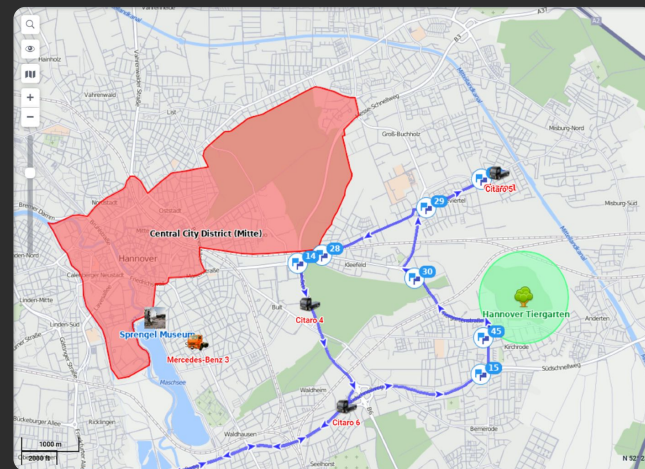

Как Wialon трансформирует работу автопарков

Wialon предоставляет собственникам данные о состоянии автопарка в реальном времени, что напрямую влияет на **безопасность** транспортных средств, водителей и грузов.

Отслеживание в реальном времени позволяет менеджерам автопарков знать, где находятся вверенные им ТС, контролировать опоздания или ранние прибытия и выявлять отклонения от запланированных маршрутов.

Геозоны позволяют отслеживать въезды и выезды ТС с заданных территорий и настраивать правила для этих зон. Функция помогает предотвратить въезд на определенные территории, обеспечить соблюдение нормативных требований и контролировать скоростные ограничения.

Уведомления информируют о критических ситуациях, например, превышениях скорости, резких остановках и срабатываниях сигнализации. Уведомления помогают быстро реагировать в случае необходимости и предотвращать ДТП, которые могли бы дорого обойтись компании.