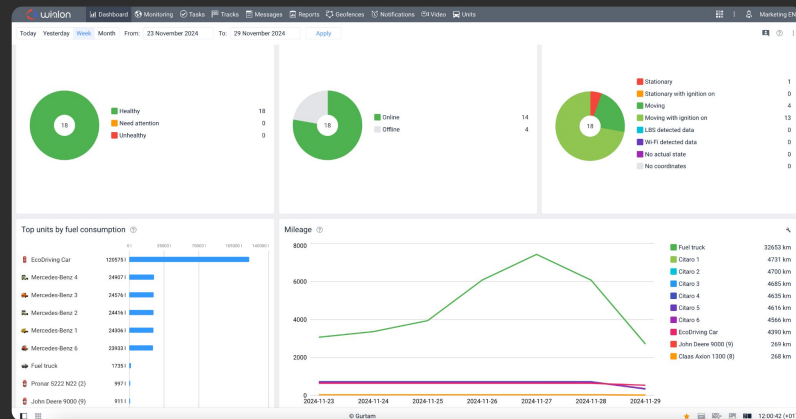

Как Wialon трансформирует работу автопарков

Wialon предоставляет собственникам данные о состоянии автопарка в реальном времени, что напрямую влияет на **безопасность** транспортных средств, водителей и грузов.

Как Wialon трансформирует работу автопарков

Каждый владелец автопарка стремится снизить **операционные расходы**. С Wialon это возможно благодаря следующим ключевым функциям:

Контроль топлива. Снижение затрат достигается за счет отслеживания расхода топлива,, предотвращения его краж и выявления неэффективной манеры вождения.

Оптимизация маршрутов. Специальные алгоритмы для поиска самых эффективных маршрутов помогают сокращать время в пути и расход топлива.

Как Wialon трансформирует работу автопарков

Чтобы собственник **лучше понимал** все процессы работы автопарка и мог принимать **решения на основе данных**, Wialon предлагает следующие инструменты:

Комплексный дашборд собирает на одной странице все данные об автопарке и дает ясное представление о его текущем статусе. Дашборд помогает выявлять слабые места в работе и своевременно их устранять.

Расширенные отчеты по использованию топлива, работе водителей, обслуживанию ТС и другим аспектам показывают данные с помощью интуитивно понятных диаграмм и графиков. Это помогает собственникам принимать обоснованные решения.