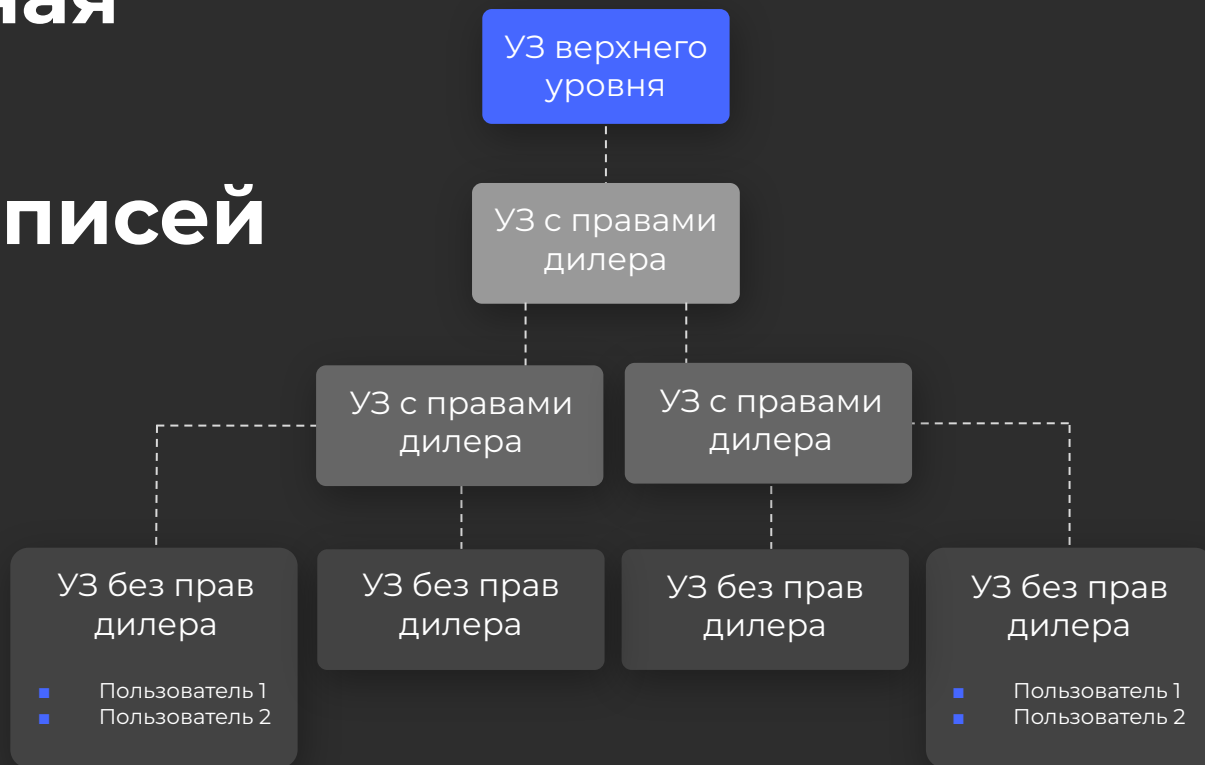

Эффективная иерархия учетных записей

С Wialon вы легко можете создавать отдельные учетные записи для каждого клиента, переключаться между ними и настраивать тарифные планы.

Для удобной организации [иерархии учетных записей](#) и их настройки вы получите доступ к CMS Manager, специальной системе управления в Wialon.