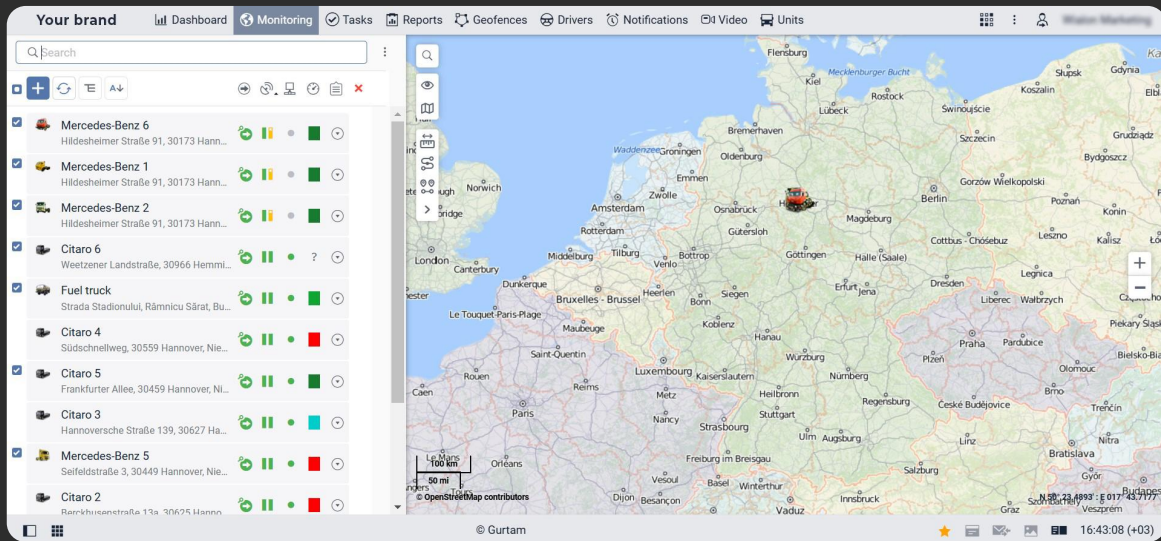

White label

Предлагайте Wialon под **своим собственным брендом**.

Воспользуйтесь услугой White label, чтобы изменить логотип и фон на странице входа, цветовую схему, шрифты, ссылки, отчеты и многие другие элементы интерфейса.