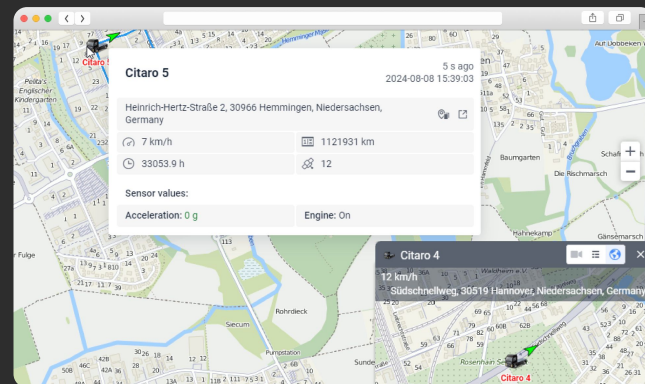

Как Wialon трансформирует работу автопарков

Wialon предоставляет собственникам данные о состоянии автопарка в реальном времени, что напрямую влияет на **безопасность** транспортных средств, водителей и грузов.

Отслеживание в реальном времени позволяет менеджерам автопарков знать, где находятся вверенные им ТС, контролировать опоздания или ранние прибытия и выявлять отклонения от запланированных маршрутов.

Геозоны позволяют отслеживать въезды и выезды ТС с заданных территорий и настраивать правила для этих зон. Функция помогает предотвратить въезд на определенные территории, обеспечить соблюдение нормативных требований и контролировать скоростные ограничения.

Уведомления информируют о критических ситуациях, например, превышениях скорости, резких остановках и срабатываниях сигнализации. Уведомления помогают быстро реагировать в случае необходимости и предотвращать ДТП, которые могли бы дорого обойтись компании.