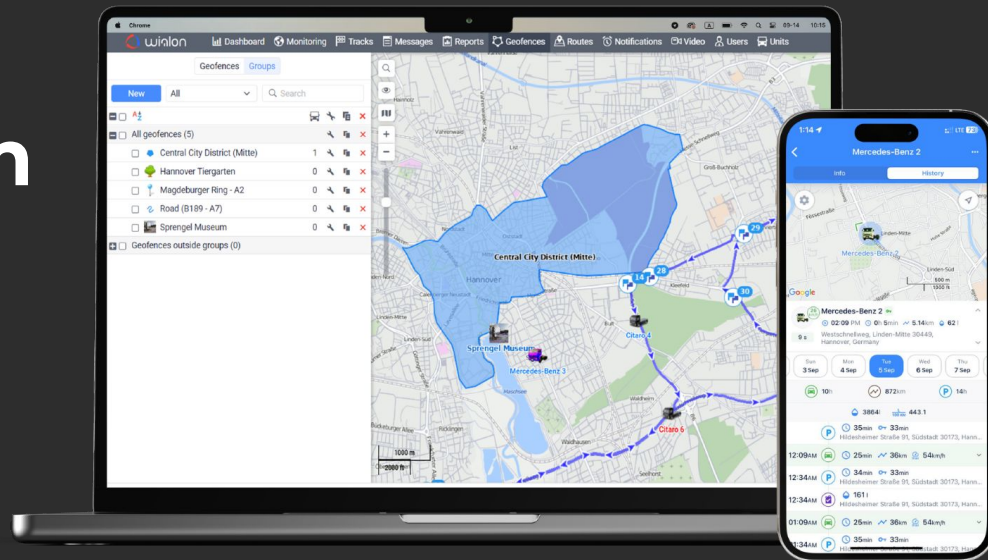

НАША КОМАНДА ДОСТУПНА ПО ВСЕМУ МИРУ

- 5 ПОЛЬША: ВАРШАВА, ВРОЦЛАВ
- 6 ГРУЗИЯ: БАТУМИ
- 7 ИСПАНИЯ: БАРСЕЛОНА
- 8 МЕКСИКА: МЕХИКО, МОНТЕРРЕЙ
- 9 КОЛУМБИЯ: БАРАНКИЛЬЯ, МЕДЕЛЬИН
- 10 ПЕРУ: ЛИМА
- 11 БРАЗИЛИЯ: САН-ПАУЛУ, РИО-ДЕ-ЖАНЕЙРО,
ЛОНДРИНА, МАРИКА, БЕЛУ-ОРИЗОНТИ
- 12 АРГЕНТИНА: БУЭНОС-АЙРЕС
- 13 США: ДАЛЛАС

Бэкенд-платформа для подключения любого телематического оборудования к IoT- и BI-системам, работает через API.

Подходит для:

- Разработчиков
- Производителей оборудования
- Интеграторов ПО

Набор простых в использовании приложений для GPS-мониторинга с возможностью бесплатного использования.

Подходит для:

- Реселлеров услуг GPS-мониторинга
- Малых бизнесов
- Физических лиц

Wialon – флагманский продукт Gurtam

Wialon – это решение для **цифровизации автопарков**. Wialon дает собственникам бизнесов полный контроль над деятельностью автопарков, от отслеживания транспорта в реальном времени и контроля топлива до мониторинга поведения водителей и формирования отчетности.