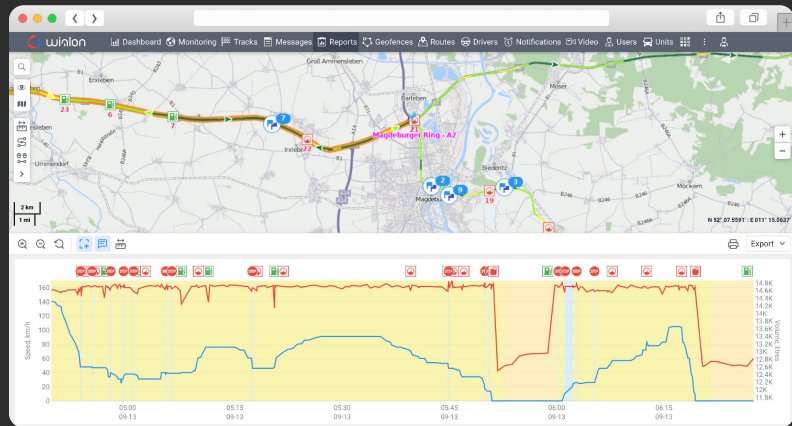

Как Wialon трансформирует работу автопарков

Каждый владелец автопарка стремится снизить **операционные расходы**. С Wialon это возможно благодаря следующим ключевым функциям:

Контроль топлива. Снижение затрат достигается за счет отслеживания расхода топлива,, предотвращения его краж и выявления неэффективной манеры вождения.

Оптимизация маршрутов. Специальные алгоритмы для поиска самых эффективных маршрутов помогают сокращать время в пути и расход топлива.