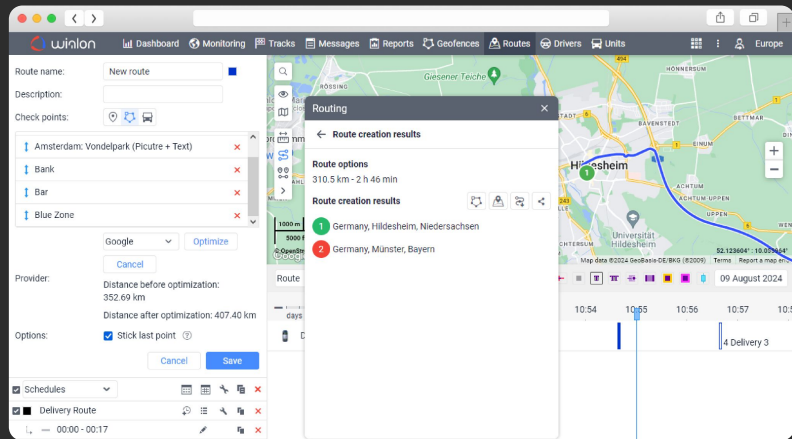

Как Wialon трансформирует работу автопарков

Каждый владелец автопарка стремится снизить **операционные расходы**. С Wialon это возможно благодаря следующим ключевым функциям:

Контроль топлива. Снижение затрат достигается за счет отслеживания расхода топлива,, предотвращения его краж и выявления неэффективной манеры вождения.

Оптимизация маршрутов. Специальные алгоритмы для поиска самых эффективных маршрутов помогают сокращать время в пути и расход топлива.