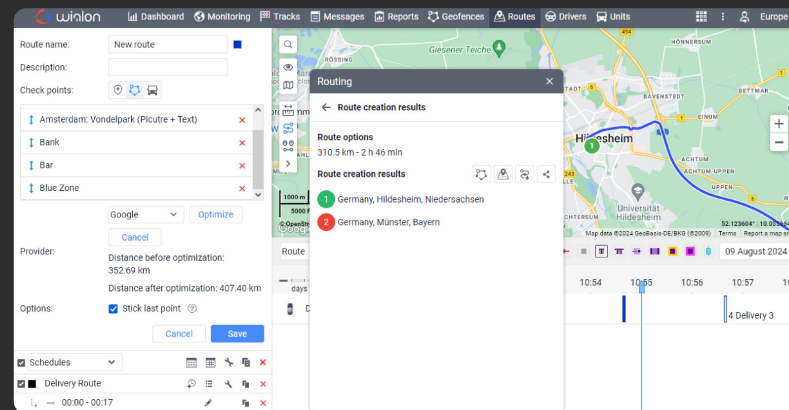

Dans Wialon : maximisez l'efficacité, réduisez les coûts

La **gestion du carburant** permet de réduire les coûts en suivant la consommation de carburant et en évitant les vols de carburant.

L'**optimisation des itinéraires** utilise des algorithmes pour trouver les itinéraires les plus efficaces, en fonction du type de véhicule, de la cargaison, de la consommation de carburant et du trafic.

La **surveillance du comportement du conducteur** vous permet d'identifier et de corriger les habitudes de conduite dangereuses et risquées.