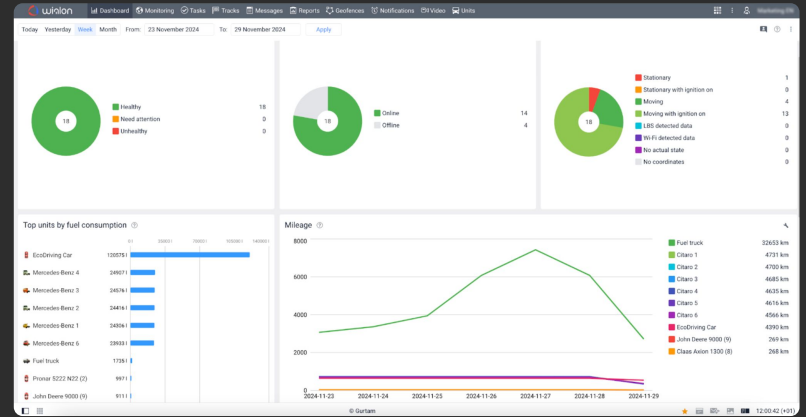

Dans Wialon : boîte à outils pour une gestion efficace de la flotte

Un **tableau de bord complet** qui centralise toutes les données de la flotte, offrant une vue claire de son état actuel. Les utilisateurs peuvent rapidement identifier les inefficacités et apporter des ajustements en temps opportun.

Des rapports avancés sur l'utilisation du carburant, la performance des conducteurs, la maintenance des véhicules et plus encore, visualisés avec des graphiques et des diagrammes intuitifs, favorisant ainsi des décisions éclairées.