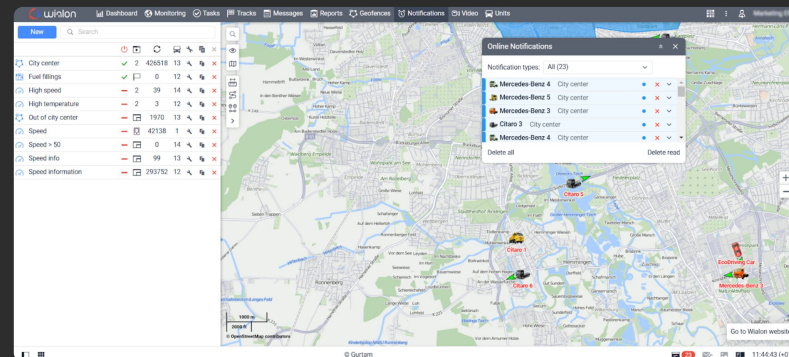

Dans Wialon : restez informé en permanence

Les notifications et les alertes vous informent des incidents critiques tels que les excès de vitesse, les arrêts soudains et les déclenchements d'alarme, ce qui vous permet de réagir rapidement et d'éviter des incidents coûteux.

La télématique vidéo vous permet de regarder des flux en direct ou des vidéos enregistrées, ce qui garantit une analyse impartiale des incidents, améliore la sécurité routière et simplifie les demandes d'indemnisation.