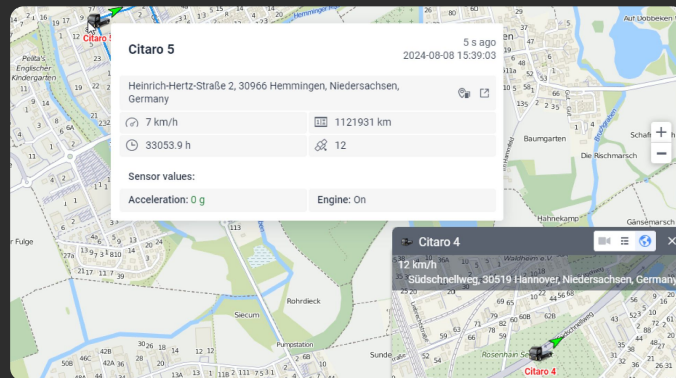

En fin de compte, Wialon vous **permet d'économiser du temps et de l'argent.**

Dans Wialon : votre flotte, cartographiée

Le suivi en ligne vous permet de savoir où se trouvent vos véhicules, ce qui vous aide à contrôler les arrivées tardives ou précoces et à détecter tout écart par rapport aux itinéraires planifiés.

Le géorepérage vous indique si les véhicules entrent ou sortent de zones spécifiques. Cette fonction permet d'éviter les accès non autorisés, de garantir la conformité et de promouvoir une conduite sûre.