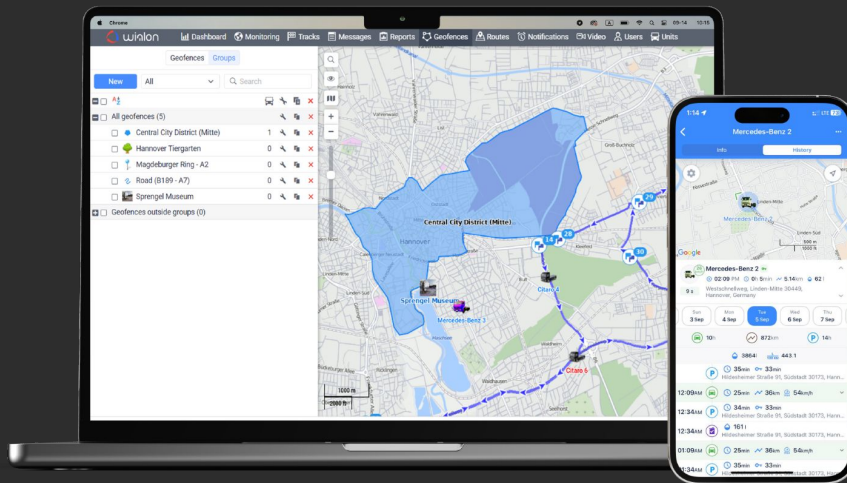

An aerial, high-angle photograph of a busy city street. The street is filled with various vehicles, including cars, vans, and a large white bus. The scene is captured in a slightly desaturated, blue-tinted color palette. In the background, there are street lamps, trees, and a few pedestrians on the sidewalk. The overall atmosphere is one of a bustling urban environment.

Besoin de gérer votre flotte ?

Découvrez **Wialon**

Wialon est une **plateforme de numérisation des flottes** conçue pour simplifier les opérations et améliorer l'efficacité des entreprises, qu'il s'agisse de voitures, de camions, de véhicules lourds ou d'équipements.

Avec Wialon, vous disposez d'une visibilité complète sur les déplacements de votre flotte, ce qui vous permet de **gérer votre entreprise en toute confiance grâce à des données exploitables** pour augmenter vos profits et réduire vos coûts.

Le géorepérage vous indique si les véhicules entrent ou sortent de zones spécifiques. Cette fonction permet d'éviter les accès non autorisés, de garantir la conformité et de promouvoir une conduite sûre.