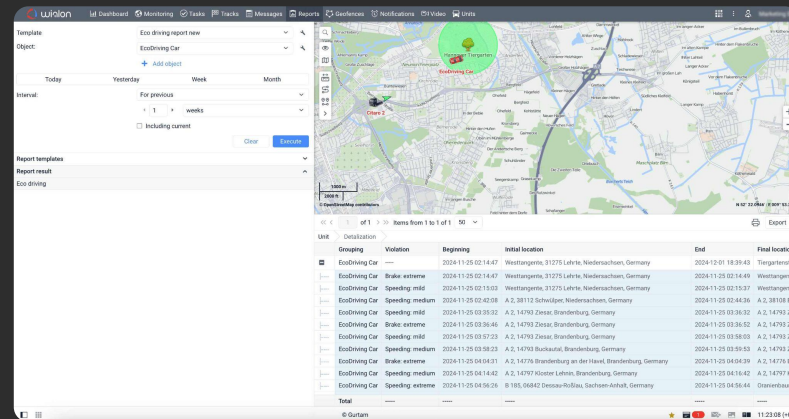

Dans Wialon : maximisez l'efficacité, réduisez les coûts

La **gestion du carburant** permet de réduire les coûts en suivant la consommation de carburant et en évitant les vols de carburant.

L'**optimisation des itinéraires** utilise des algorithmes pour trouver les itinéraires les plus efficaces, en fonction du type de véhicule, de la cargaison, de la consommation de carburant et du trafic.

La **surveillance du comportement du conducteur** vous permet d'identifier et de corriger les habitudes de conduite dangereuses et risquées.