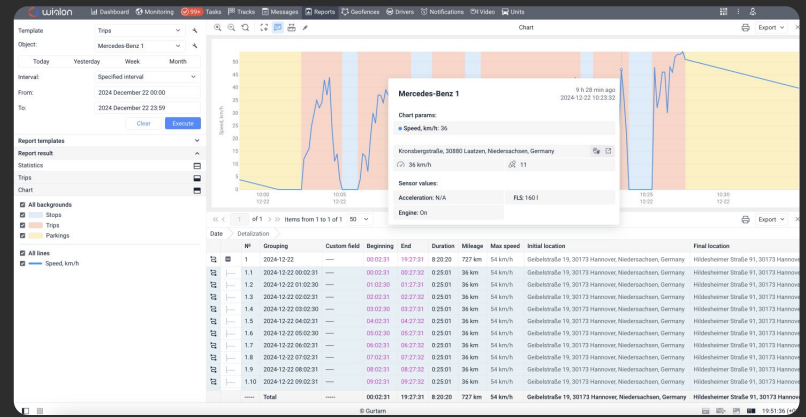

Dans Wialon : boîte à outils pour une gestion efficace de la flotte

Un **tableau de bord complet** qui centralise toutes les données de la flotte, offrant une vue claire de son état actuel. Les utilisateurs peuvent rapidement identifier les inefficacités et apporter des ajustements en temps opportun.

Des rapports avancés sur l'utilisation du carburant, la performance des conducteurs, la maintenance des véhicules et plus encore, visualisés avec des graphiques et des diagrammes intuitifs, favorisant ainsi des décisions éclairées.