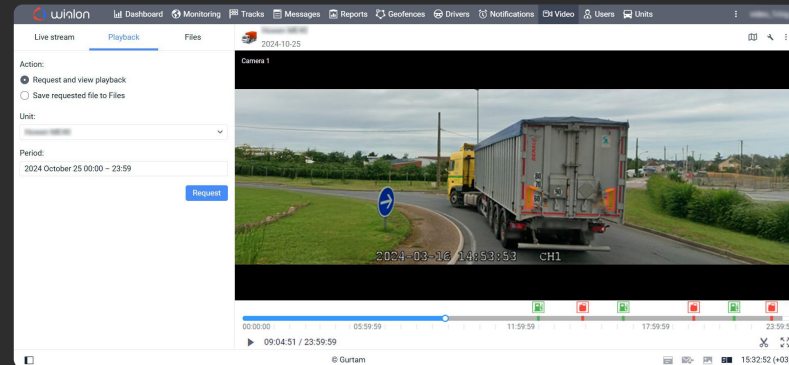

Dans Wialon : restez informé en permanence

Les notifications et les alertes vous informent des incidents critiques tels que les excès de vitesse, les arrêts soudains et les déclenchements d'alarme, ce qui vous permet de réagir rapidement et d'éviter des incidents coûteux.

La télématique vidéo vous permet de regarder des flux en direct ou des vidéos enregistrées, ce qui garantit une analyse impartiale des incidents, améliore la sécurité routière et simplifie les demandes d'indemnisation.