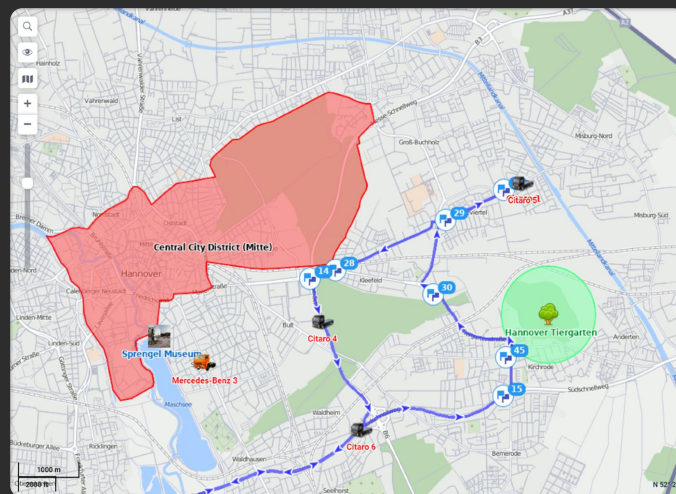

En fin de compte, Wialon vous **permet d'économiser du temps et de l'argent.**

Dans Wialon : votre flotte, cartographiée

Le suivi en ligne vous permet de savoir où se trouvent vos véhicules, ce qui vous aide à contrôler les arrivées tardives ou précoces et à détecter tout écart par rapport aux itinéraires planifiés.

Le géorepérage vous indique si les véhicules entrent ou sortent de zones spécifiques. Cette fonction permet d'éviter les accès non autorisés, de garantir la conformité et de promouvoir une conduite sûre.