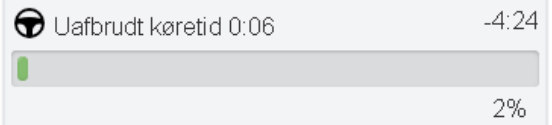

Appen viser også, hvornår chaufførerne sidst var forbundet til et køretøj inden for de sidste 30 dage.

NAVN	KODE	LØN NUMMER	TIDLIGERE TILSLUTTEDE ENHED	AFBRUDT TID (VARIGHED)	AFBRUDT STED
Ioan	DK0000012		1097 DM 47860	5:43	Fynske Motorvej, Syddanmark, Denmark, 2.58 km from 5250 Odense
Ole	DK00000014		1055 DZ 83790	7:48	Fynske Motorvej, Syddanmark, Denmark, 2.44 km from 5250 Odense

FORDELE

Uafbrudt Køretid

Appen viser førerens kontinuerlige køretid og hvor meget tid, føreren har tilbage, før en pause er påkrævet. Der er en 4,5-timers kontinuerlig køretidsgrænse.

Dagens køretid

Total køretid på en dag. Appen registrerer automatisk, om du er inden for den 9 eller 10-timers daglige køretidsgrænse og viser denne information i fremdriftslinjen.

Næste dagligt hvil: 01/07/2024, 22:55:36

Ugens køretid

Viser førerens samlede køretid for ugen.

Næste ugehvil: 05/07/2024, 12:06:47

Tjenestetid

Viser, hvornår førerens tjenestetid startede, og hvor meget tjenestetid der er tilbage.