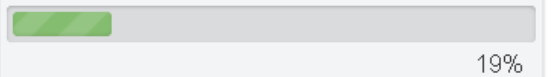

Daglig køretid undtagelse

Appen viser antallet af 10-timers køredage taget i ugen.