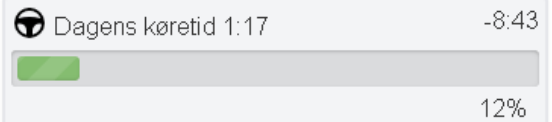

FORDELE

Uafbrudt Køretid

Appen viser førerens kontinuerlige køretid og hvor meget tid, føreren har tilbage, før en pause er påkrævet. Der er en 4,5-timers kontinuerlig køretidsgrænse.

Dagens køretid

Total køretid på en dag. Appen registrerer automatisk, om du er inden for den 9 eller 10-timers daglige køretidsgrænse og viser denne information i fremdriftslinjen.

Næste dagligt hvil: 01/07/2024, 22:55:36

Ugens køretid

Viser førerens samlede køretid for ugen.

Næste ugehvil: 05/07/2024, 12:06:47

Tjenestetid

Viser, hvornår førerens tjenestetid startede, og hvor meget tjenestetid der er tilbage.