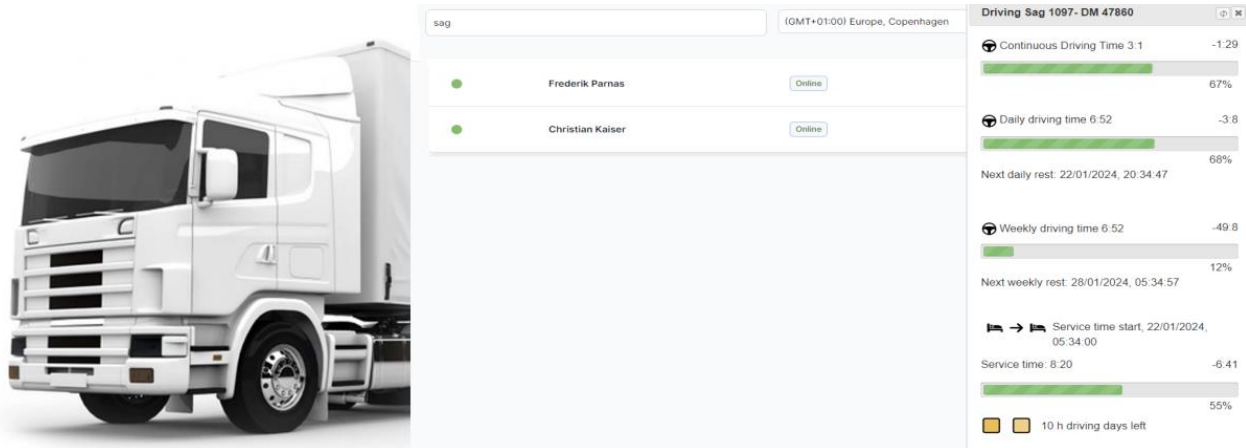

JaxiCloud Tacho Live Webapplikation

Den komplette løsning til digitale tachografer og chaufførers tidsstyring for at overholde EU-reglerne.

JaxiCloud tilbyder en integreret løsning til rapportering af chaufførers køre-, arbejds- og hviletider fra takografen og chaufførkortet. Den sikrer, at du altid udbetaler den korrekte løn, og at chaufførerne overholder reglerne for køre- og hviletider. Desuden hjælper systemet dig med at holde din vognpark optimeret.

Jaxicloud webapplikation tilbyder et brugervenligt kontrolpanel, hvor kunderne ubesværet kan spore deres chaufførers status i realtid, uanset om de er online eller offline, komplet med detaljerede oplysninger såsom slotnumre, tilkoblede enheder, beliggenhed og ddd file rapport.