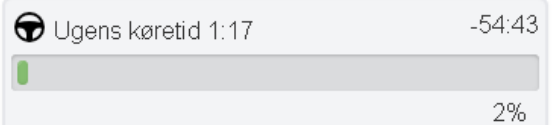

FORDELE

Uafbrudt Køretid

Appen viser førerens kontinuerlige køretid og hvor meget tid, føreren har tilbage, før en pause er påkrævet. Der er en 4,5-timers kontinuerlig køretidsgrænse.

Dagens køretid

Total køretid på en dag. Appen registrerer automatisk, om du er inden for den 9 eller 10-timers daglige køretidsgrænse og viser denne information i fremdriftslinjen.

Næste dagligt hvil: 01/07/2024, 22:55:36

Ugens køretid

Viser førerens samlede køretid for ugen.

Næste ugehvil: 05/07/2024, 12:06:47

Tjenestetid

Viser, hvornår førerens tjenestetid startede, og hvor meget tjenestetid der er tilbage.