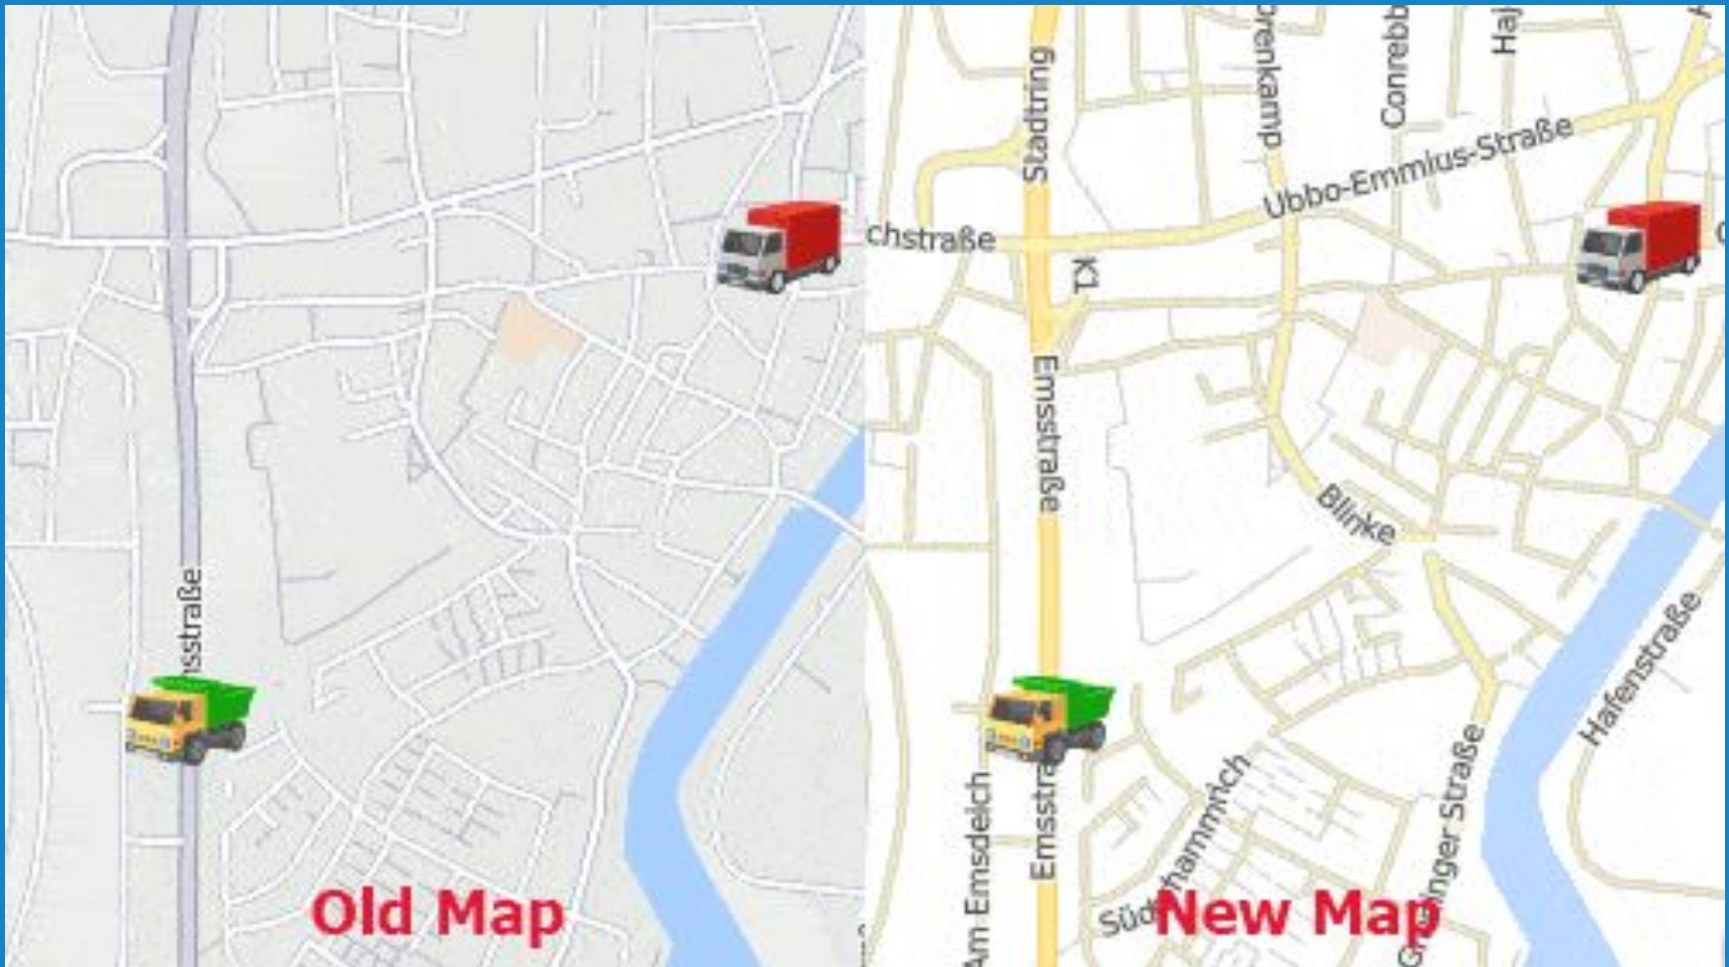

54 291
Users online 

2 425
Hardware types

Отдельная картография на каждом из 3-х дата центров

New York

Netherlands

Moscow

**Мигрировано
более 100 000 объектов**

Векторные карты в Wialon Hosting