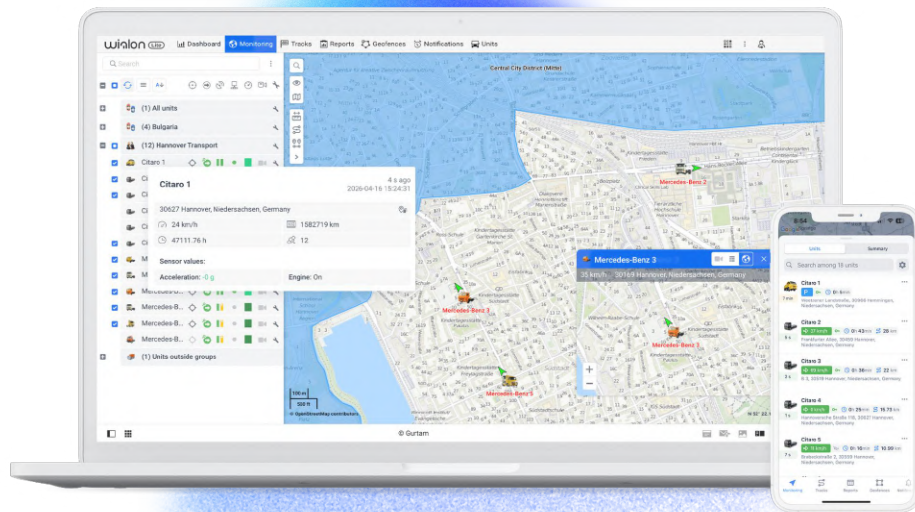

Conheça o Wialon **Lite**

A solução leve para resultados rápidos.

O Wialon Lite oferece as **ferramentas essenciais para rastreamento GPS em tempo real, proteção de ativos e controle operacional** — sem a complexidade ou o custo de um sistema completo.

Ele foi desenvolvido para projetos em que funcionalidades essenciais, implantação rápida e acessibilidade são o que mais importa.

Até **10x mais econômico** do que algumas das principais plataformas do mercado.